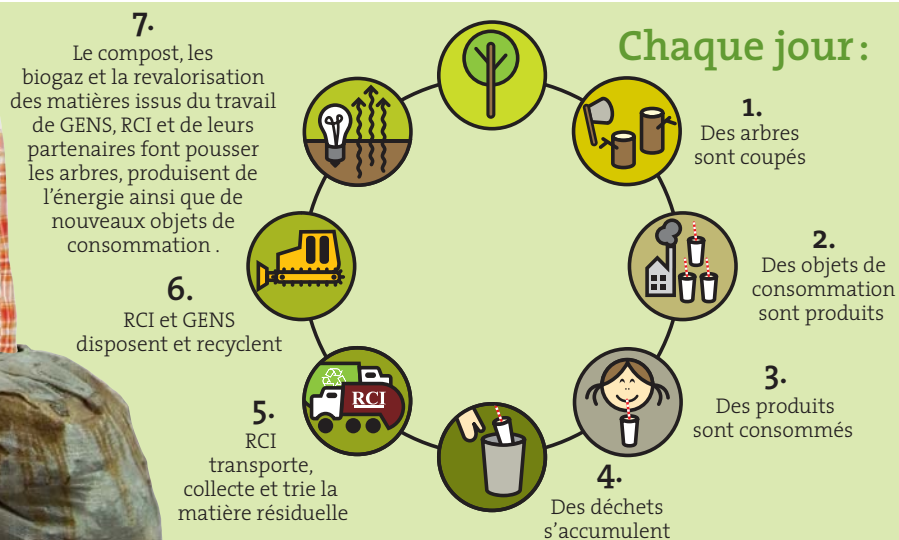

Mia est un gros pollueur! (7,39 tonnes)

À 9 ans, elle a déjà produit quelque 7,39 tonnes de déchets. Comme chacun d'entre nous, elle continuera à ce rythme toute sa vie.

Heureusement **RCI** et **GENS** sont là pour rétablir l'équilibre.